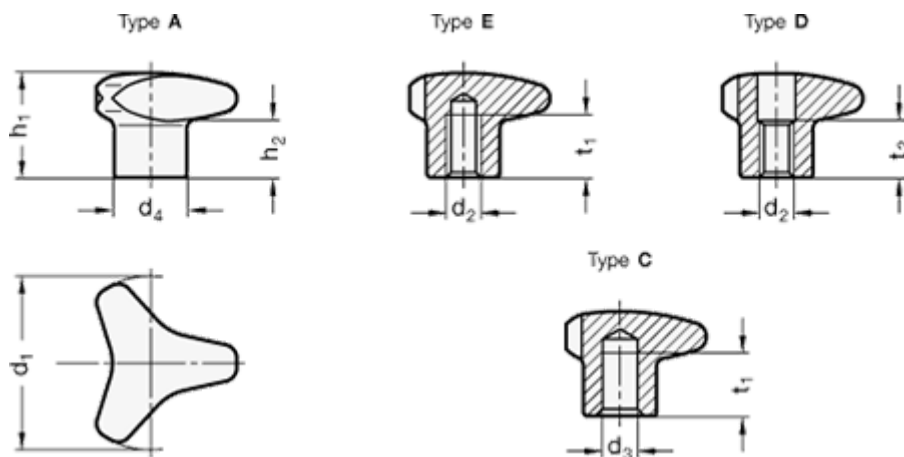

Varenummer: 205345450M8E
Beskrivelse: E+G Stjerneknop - GN 5345.4-50-M8-E

Mål

d1 = 50
d2 = M8
d3 H7 = -
d4 = -
h1 = 30
h2 = 17
t1 min. = 15
t2 = -

Vægt (g) = 109